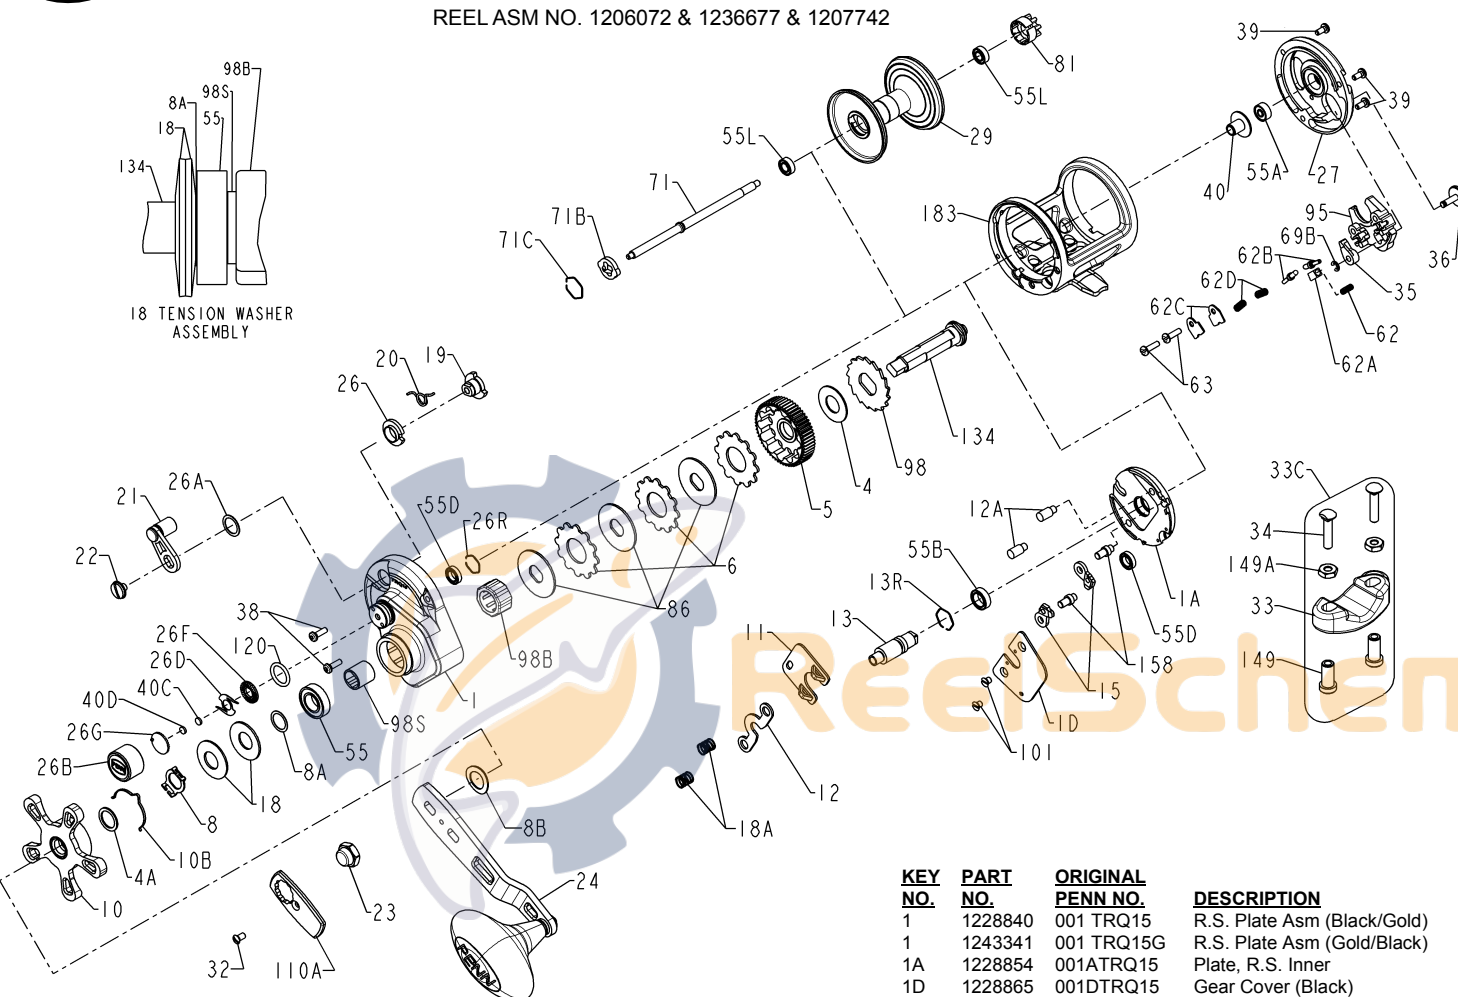

PARTS LIST FOR MODEL TRQ15B & TRQ15G & TRQ15BEU

REEL ASM NO. 1206072 & 1236677 & 1207742

KEY NO.	PART NO.	ORIGINAL PENN NO.	DESCRIPTION
1	1228840	001 TRQ15	R.S. Plate Asm (Black/Gold)
1	1243341	001 TRQ15G	R.S. Plate Asm (Gold/Black)
1A	1228854	001ATRQ15	Plate, R.S. Inner
1D	1228865	001DTRQ15	Gear Cover (Black)
1D	1243352	001DTRQ15S	Gear Cover (Silver)
4	1180755	004 060	Graphite Washer
4A	1180770	004 300T	Graphite Washer
5	1229005	005 TRQ15	Main Gear Asm
6	1237037	006 TRQ40	Drag Washer, Tab (3 req)
8	1229041	008 TRQ40	Detent Spring Retainer
8A	1229050	008ATS7-8	Shim
8B	1181056	008 060	Tension Washer
10	1229306	010 TRQ40	Drag Star Asm (Black)
10	1243355	010 TRQ40G	Drag Star Asm (Gold/Silver)
10B	1181218	010B2.5FR	Detent Spring
11	1229315	011 TRQ25	Jack
12	1181271	012 555	Yoke
12A	1229319	012ATRQ40	Yoke Pin (2 req)
13	1229339	013 TRQ15	Pinion
13R	1229364	013RTRQ40	Retaining Ring
15	1229374	015 TRQ40	Dog Asm (2 req)
18	1181623	018 505	Tension Washer (2 req)
18A	1181624	018 525	Yoke Spring (2 req)
19	1229428	019 TRQ15	Eccentric